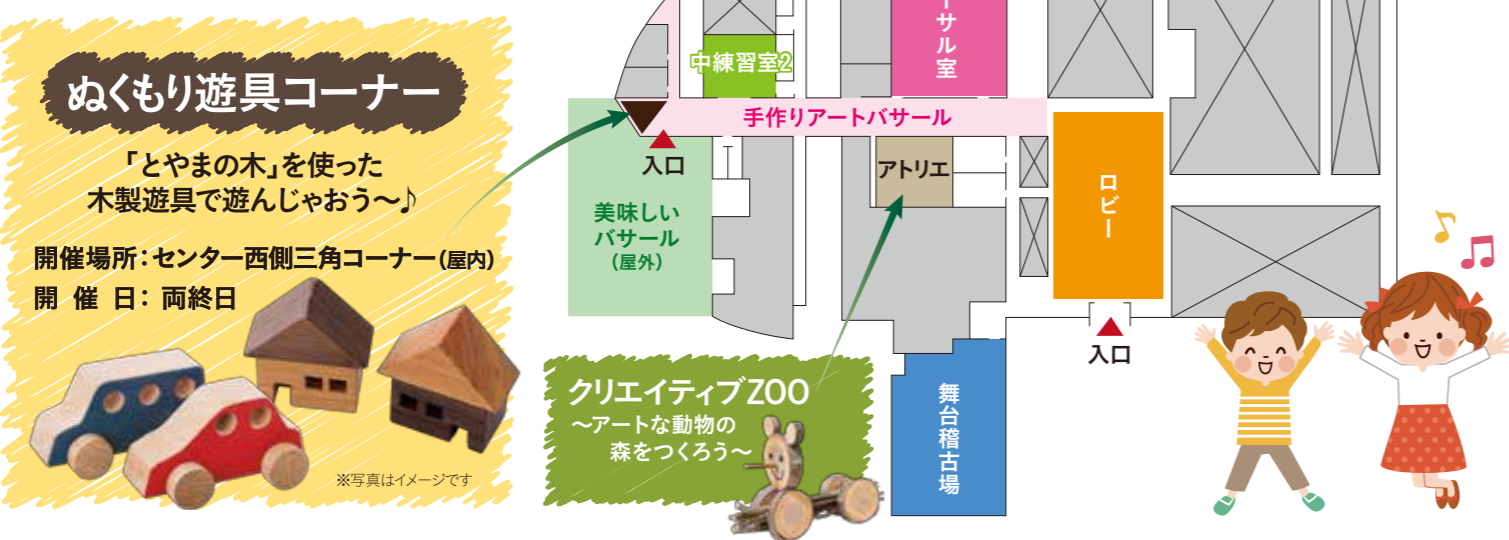

11月9日
土曜日
タイムテーブル

とやま・1970s・フューチャー・フェスティバル 2019

2019年
11月9日・10日
両日 10:00~18:00
入場無料

会場
富山市民芸術創造センター
(富山市呉羽町2-247-3)
TEL 076-434-4100

11月10日
日曜日
タイムテーブル

時間	舞台稽古場	リハーサル室	中練習室2	ロビー
10:00	10:00~10:30 (30分) オラ・ナニ・アロハ フラサークル (フラダンス)	10:00~10:30 (30分) 合唱団そらまめ(合唱)	10:00~10:20 (20分) Brücke(ポップ・ミュージック)	
10:30				10:25~10:45 (20分) 謡今会(謡曲(素謡))
11:00	10:40~11:10 (30分) ケオラロア オカレファ プアケア (フラダンス)	10:45~11:10 (25分) フルートアンサンブル カメラート (フルート5重奏)	10:45~11:15 (30分) シン・ササヤマ・トリオ(ジャズ演奏)	11:05~11:30 (25分) 合唱集団Arcus(合唱)
11:30	11:30~12:00 (30分) VITAギタークラブ (クラシックギター演奏)	11:30~12:00 (30分) 富山県音楽家協会(声楽)	11:30~12:00 (30分) VITAウクレレクラブ(ウクレレ)	
12:00				12:00~12:20 (20分) 和太鼓 龍花 ~RYU-KA~ (和太鼓)
12:30		12:25~12:40 (15分) 富山大学吹奏楽団(吹奏楽)		12:45~13:15 (30分) リトルグース(オカリナ ギター)
13:00	13:15~13:45 (30分) ~特別イベント~ キッズのためのマリンバコンサート マリンバ・フォレスト	13:00~13:25 (25分) 速星☆Friday's 金管五重奏 (金管五重奏)	13:30~14:00 (30分) 富山古楽協会 (古楽器によるアンサンブル)	
13:30		13:45~14:10 (25分) SOSEIジュニアアンサンブル (ヴァイオリン)		14:00~14:20 (20分) 富山スマイル児童合唱団(合唱)
14:00		14:30~14:55 (25分) 合唱団「あるも」(合唱)	14:30~15:00 (30分) カメラータ21 (声楽とチェンバロアンサンブル)	
14:30	14:30~14:50 (20分) 演劇ユニット エッセナ・セニョリータ (演劇)			15:00~15:30 (30分) ナンクルエイサー団(琉球太鼓)
15:00				
15:30	15:30~15:50 (20分) Quintet Forties (木管5重奏)	15:30~開場 15:45~16:30 (45分) ~特別イベント~ 桐明アカデミー木管五重奏団	15:20~15:50 (30分) エスポワール ギターアンサンブル (クラシックギター)	15:50~16:20 (30分) 富山Jazzコーラス (合唱、ジャズコーラス)
16:00			16:05~16:25 (20分) カフワミルク (POPS)	16:35~17:05 (30分) H.O.P(ゴスペル)
16:30	16:20~16:35 (15分) 亀と玉子のFire Dance(器楽演奏)	16:45~17:15 (30分) T-Grace Choir(ゴスペル)	16:40~17:05 (25分) のとじまバンド (斉藤和義、ハイロウズ コピー)	
17:00	17:00~17:15 (15分) 婦中吹奏楽団Fis(吹奏楽)			17:15~17:45 (30分) Granz Trombone Quartet (トロンボーン4 (5) 重奏)
17:30		17:35~18:00 (25分) ふれえめんの音楽隊(管打6重奏)	17:20~18:00 (40分) PS'60Band Power Edition (JAZZ)	
18:00				

館内案内図

舞台芸術パーク内 車両通行規制図

11月9日(土)・11月10日(日)
全日規制

当日は駐車場が大変混雑するため右記のとおり一方通行の規制が実施されます。スタッフの指示に従ってご通行ください。
※できるだけ公共交通機関をご利用ください。
※お車でのご来場の際はなるべく乗り合わせてお越しくださいます。
※会場周辺の路上駐車・違法駐車はおやめください。